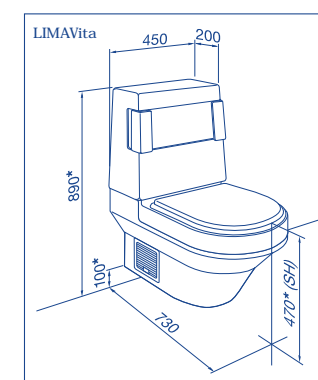

Opzioni PLUS

Interruttore pneumatico manuale, interruttore
pneumatico a pedale, telecomando a raggi infrarossi,
doccetta doppio getto maternità.